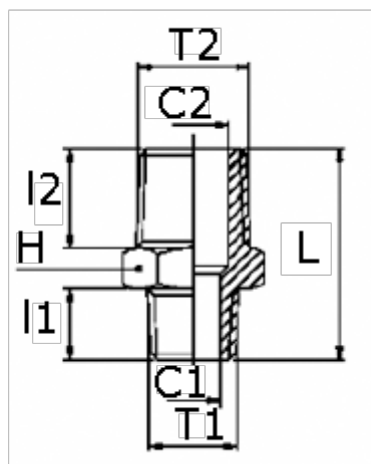

Varenummer: 5891112TR341  
Beskrivelse: Brystnippel 1112TR  
Reduktion, R3/4" - R1"

## Mål

C1 = 20.0

C2 = 25.5

H = 34

L = 35.5

I1 = 13.0

I2 = 15.5

T = 3/4"

T2 = 1"